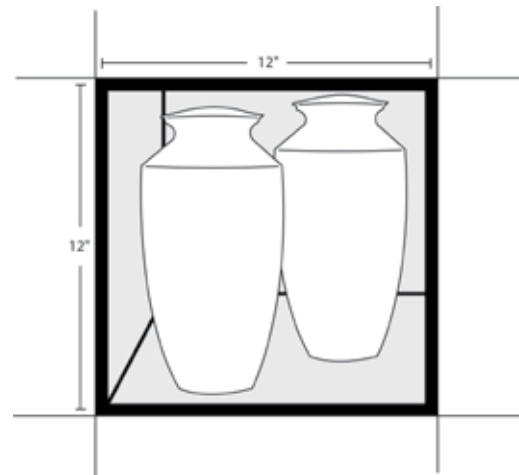

- P** **Purple**
- L** 5291L
- K** 5291K
- H** 5291H

- P** **Ruby**
- L** 5292L
- K** 5292K
- H** 5292H

MONTEREY

Material: Aluminum and Brass

	Height	Width	Depth	Capacity
L	11.9"	6.2"	6.2"	195
K	3.6"	2.0"	2.0"	Up to 5
H	2.7"	2.9"	1.6"	3