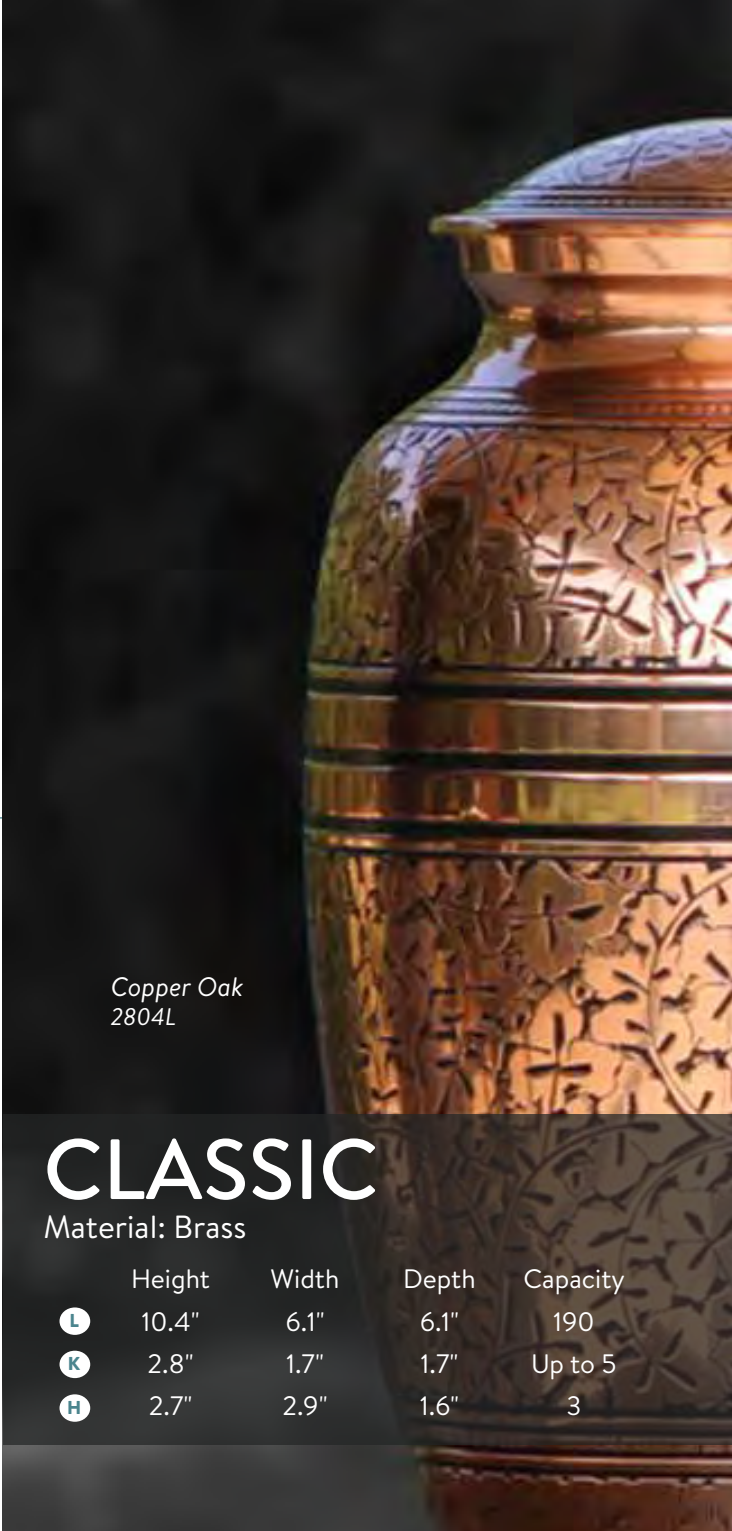

- L** 2804L
- K** 2804K
- H** 2804H

Silver Oak

- L** 2813L
- K** 2813K
- H** 2813H

*Copper Oak
2804L*

CLASSIC

Material: Brass

	Height	Width	Depth	Capacity
L	10.4"	6.1"	6.1"	190
K	2.8"	1.7"	1.7"	Up to 5
H	2.7"	2.9"	1.6"	3